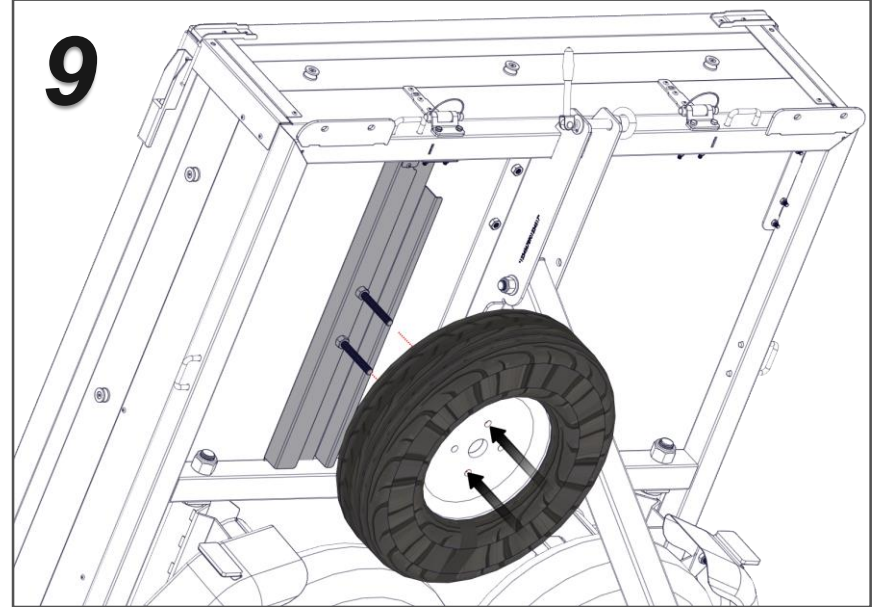

# ***Installation manual :*** ***W1-1SP036***

**WRENCH 10 – 2X**

**WRENCH 19 – 2x**

 **M12 DIN 985**

 **Φ13 DIN 125**

 **M12x100 DIN 933**

 **M12 DIN 934**

**WN-A95805**  
**10'' - 4,5-10C**

4

4

5

6

7

8

9

10