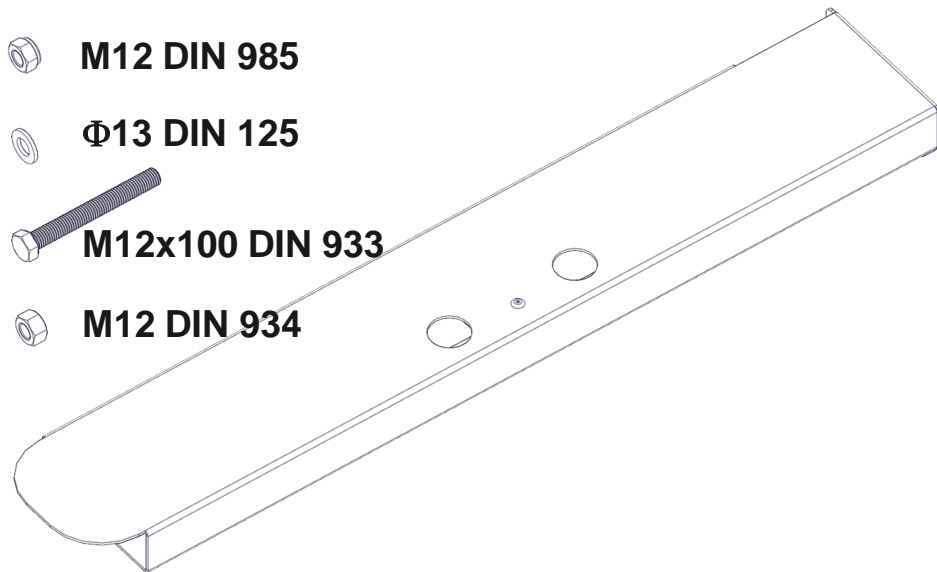

# ***Installation manual :*** ***W1-1SP036***

**WRENCH 10 – 2X**

**WRENCH 19 – 2x**

 **M12 DIN 985**

 **Φ13 DIN 125**

 **M12x100 DIN 933**

 **M12 DIN 934**

**WN-A95805**  
**10'' - 4,5-10C**