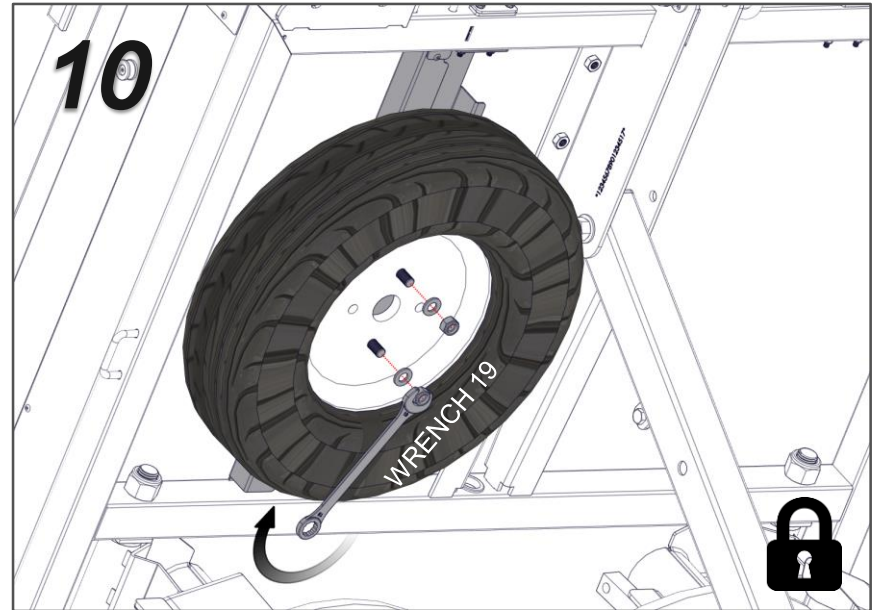

# ***Installation manual :*** ***W1-1SP036***

**WRENCH 10 – 2X**

**WRENCH 19 – 2x**

 **M12 DIN 985**

 **Φ13 DIN 125**

 **M12x100 DIN 933**

 **M12 DIN 934**

**WN-A95805**  
**10'' - 4,5-10C**

4

4

5

6

7

8

9

10