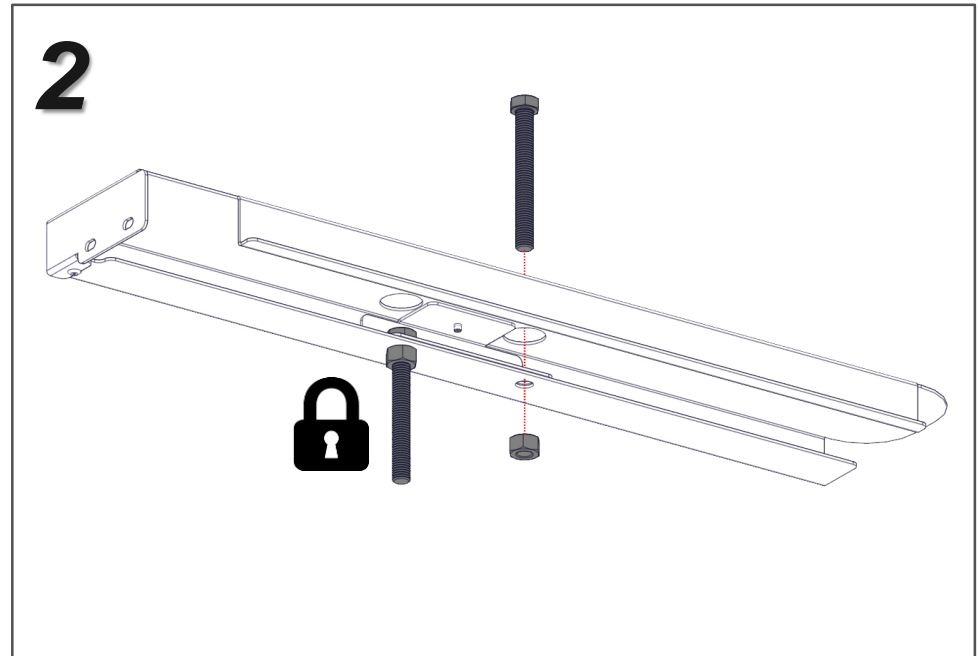

# ***Installation manual :*** ***W1-1SP036***

**WRENCH 10 – 2X**

**WRENCH 19 – 2x**

 **M12 DIN 985**

 **Φ13 DIN 125**

 **M12x100 DIN 933**

 **M12 DIN 934**

**WN-A95805**  
**10'' - 4,5-10C**