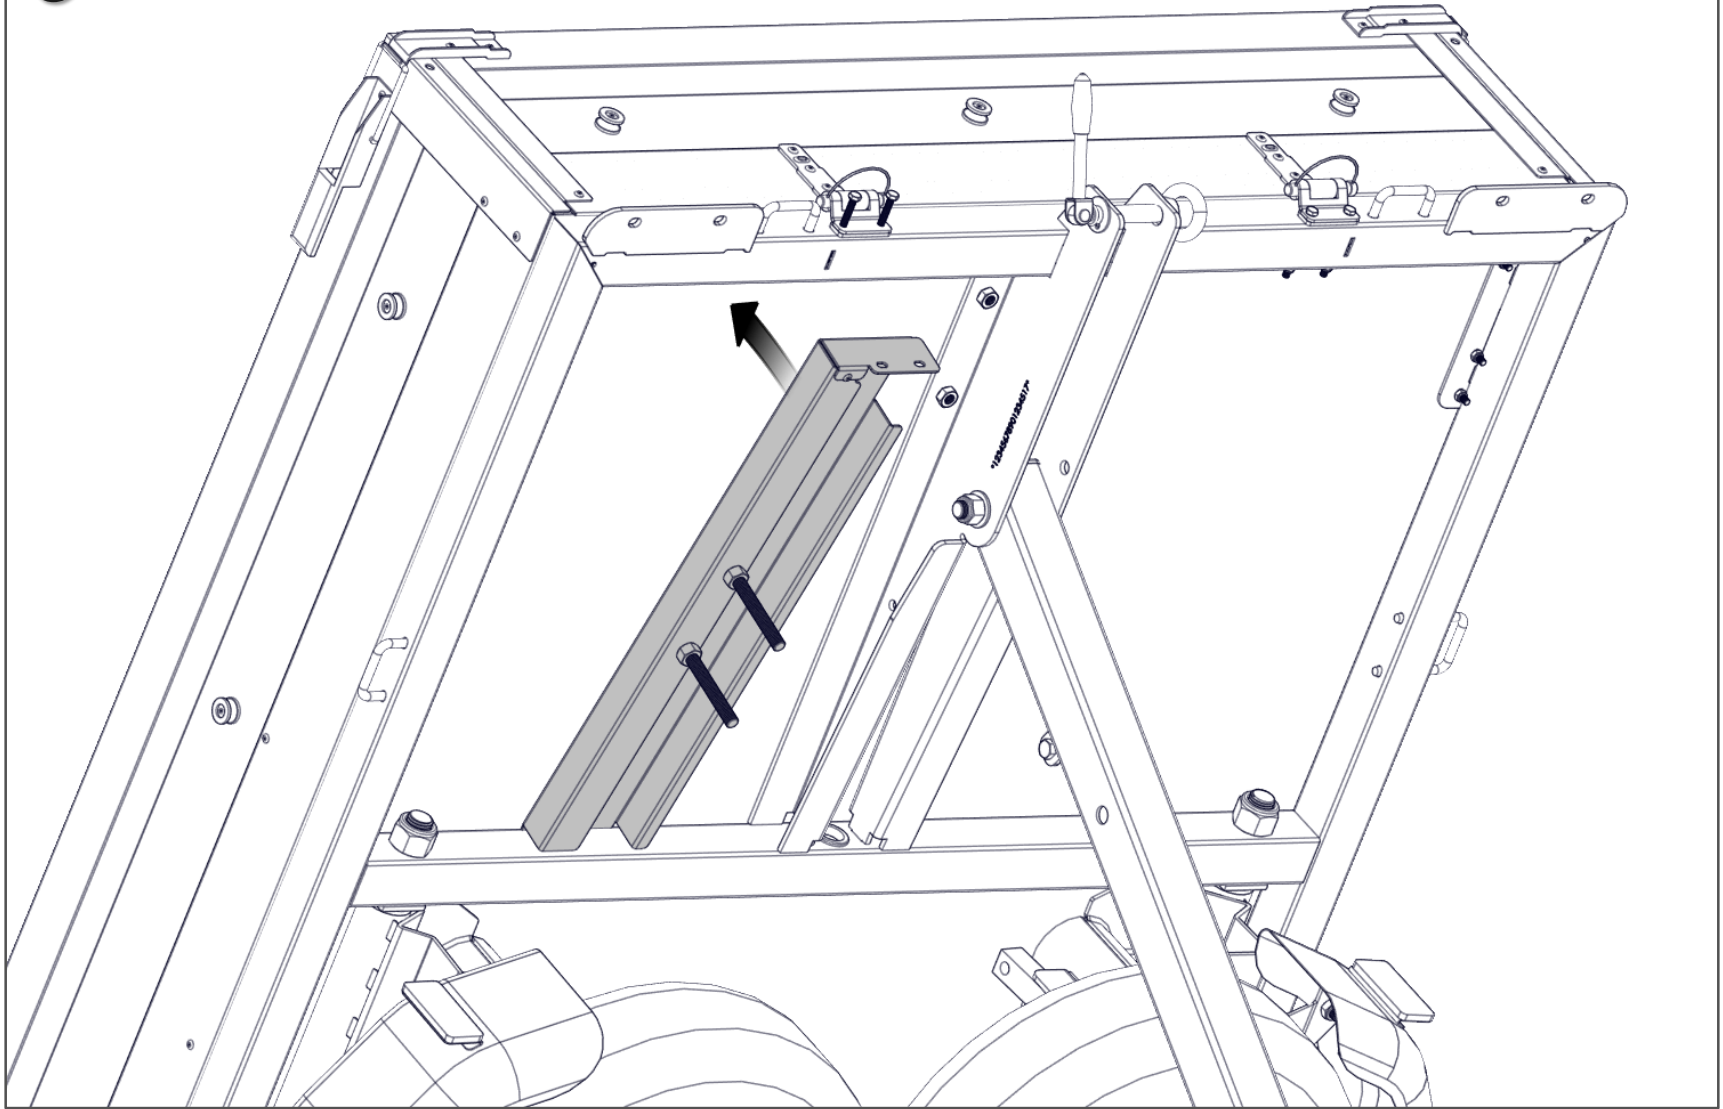

# ***Installation manual :*** ***W1-1SP036***

**WRENCH 10 – 2X**

**WRENCH 19 – 2x**

 **M12 DIN 985**

 **Φ13 DIN 125**

 **M12x100 DIN 933**

 **M12 DIN 934**

**WN-A95805**  
**10'' - 4,5-10C**

4

4

5

6

7

8

9

10