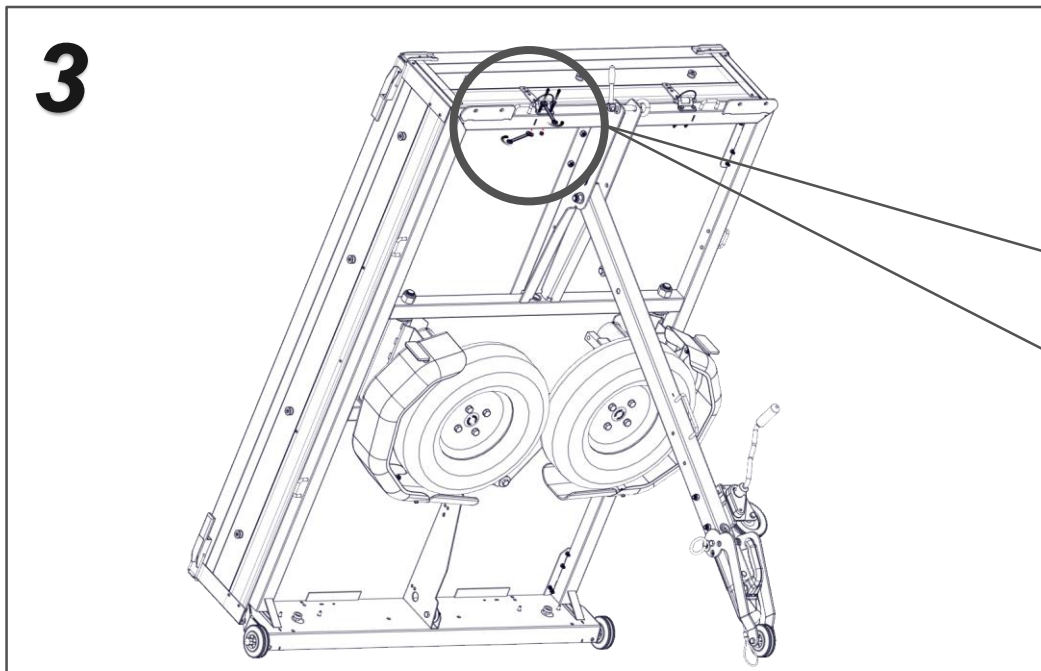

# ***Installation manual :*** ***W1-1SP036***

**WRENCH 10 – 2X**

**WRENCH 19 – 2x**

 **M12 DIN 985**

 **Φ13 DIN 125**

 **M12x100 DIN 933**

 **M12 DIN 934**

**WN-A95805**  
**10'' - 4,5-10C**