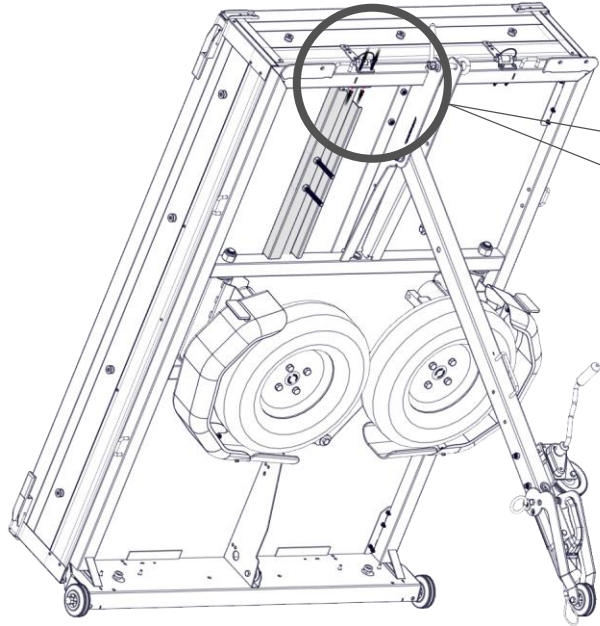

# ***Installation manual :*** ***W1-1SP036***

**WRENCH 10 – 2X**

**WRENCH 19 – 2x**

 **M12 DIN 985**

 **Φ13 DIN 125**

 **M12x100 DIN 933**

 **M12 DIN 934**

**WN-A95805**  
**10'' - 4,5-10C**

4

4

5

6

7

8

9

10