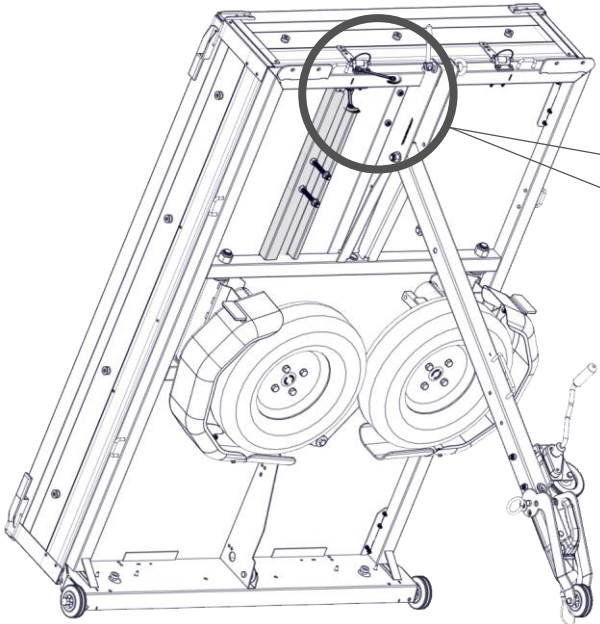

# ***Installation manual :*** ***W1-1SP036***

**WRENCH 10 – 2X**

**WRENCH 19 – 2x**

 **M12 DIN 985**

 **Φ13 DIN 125**

 **M12x100 DIN 933**

 **M12 DIN 934**

**WN-A95805**  
**10'' - 4,5-10C**

4

4

5

6

7

8

9

10