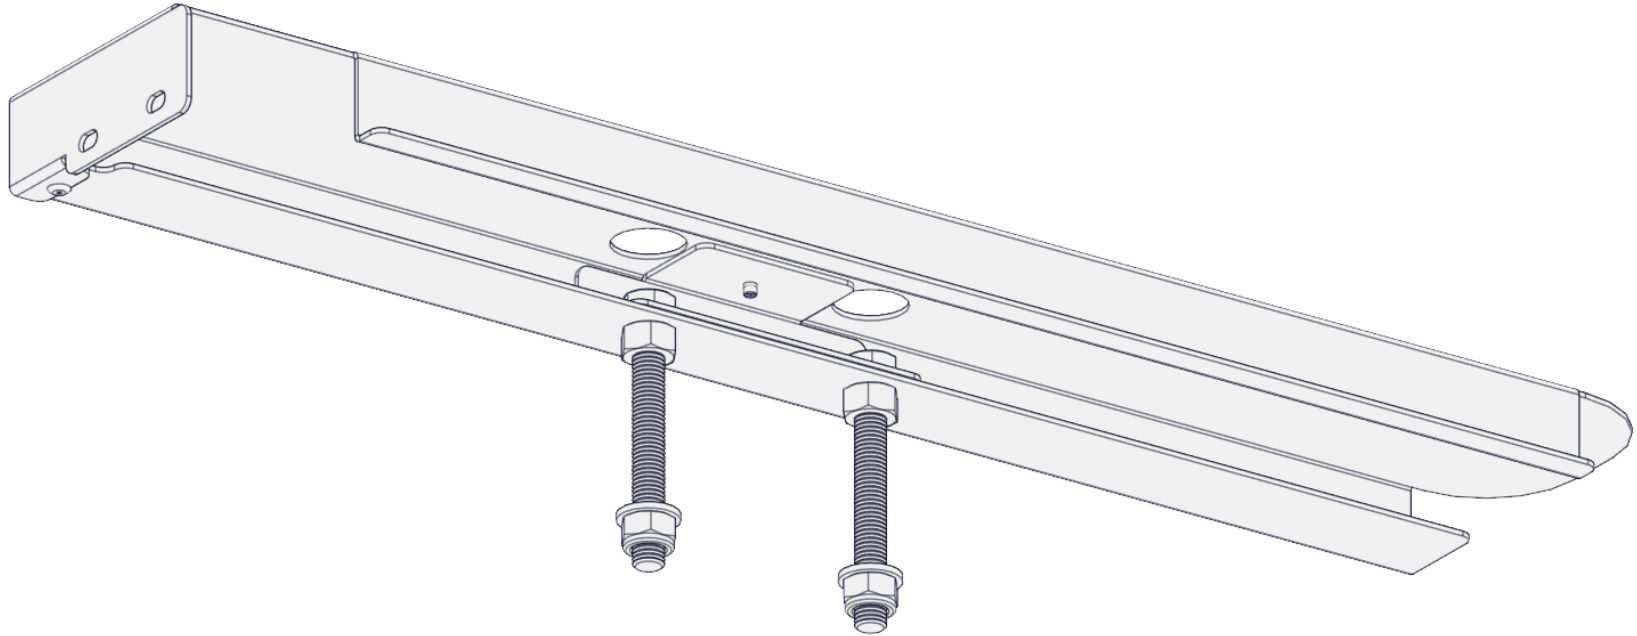

# ***Installation manual :*** ***W1-1SP036***

**WRENCH 10 – 2X**

**WRENCH 19 – 2x**

 **M12 DIN 985**

 **Φ13 DIN 125**

 **M12x100 DIN 933**

 **M12 DIN 934**

**WN-A95805**  
**10'' - 4,5-10C**