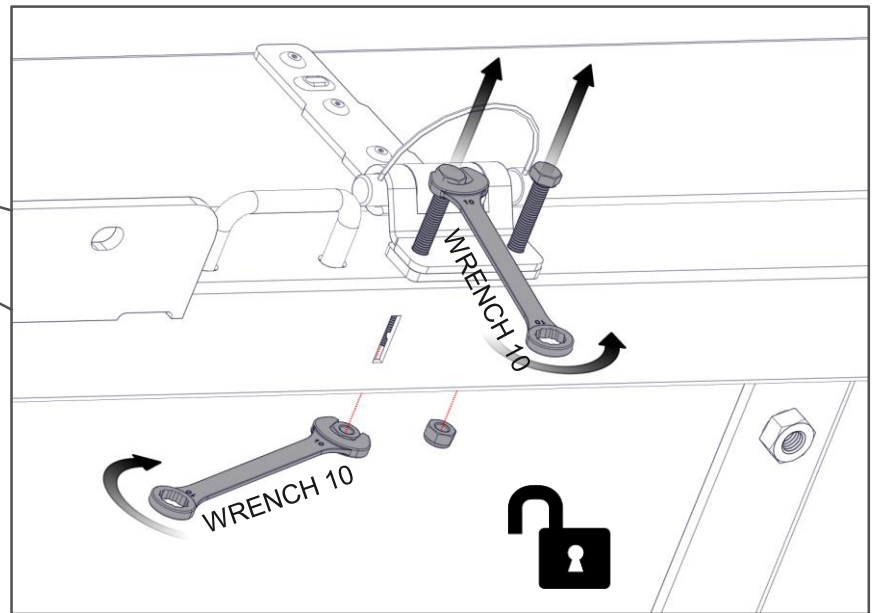

# ***Installation manual :*** ***W1-1SP036***

**WRENCH 10 – 2X**

**WRENCH 19 – 2x**

 **M12 DIN 985**

 **Φ13 DIN 125**

 **M12x100 DIN 933**

 **M12 DIN 934**

**WN-A95805**  
**10'' - 4,5-10C**