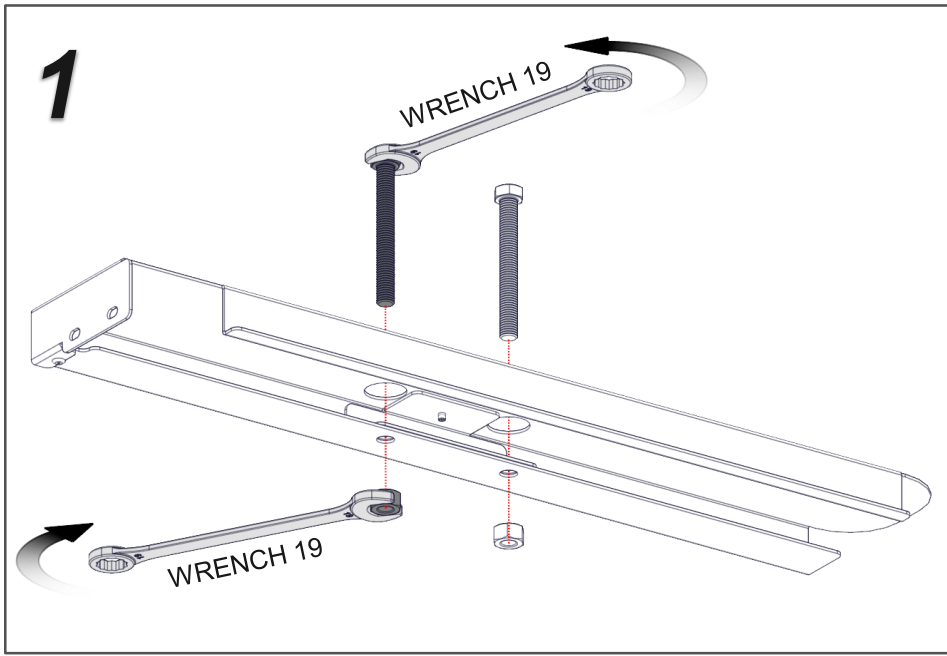

# ***Installation manual :*** ***W1-1SP036***

**WRENCH 10 – 2X**

**WRENCH 19 – 2x**

 **M12 DIN 985**

 **Φ13 DIN 125**

 **M12x100 DIN 933**

 **M12 DIN 934**

**WN-A95805**  
**10'' - 4,5-10C**

4

4

5

6

7

8

9

10